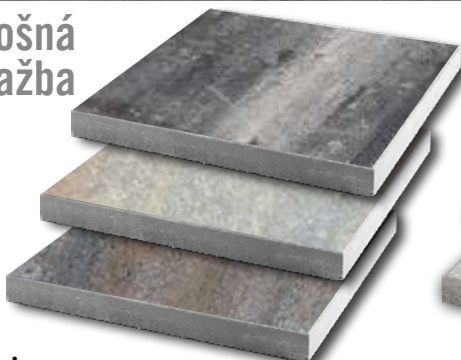

Plošná dlažba

Ester

- 50 x 50 x 5 cm
- napr. sivá grafitová
6289662

ks **5³⁹**

pri pal. odbere
od 56 ks **5.15/ks**