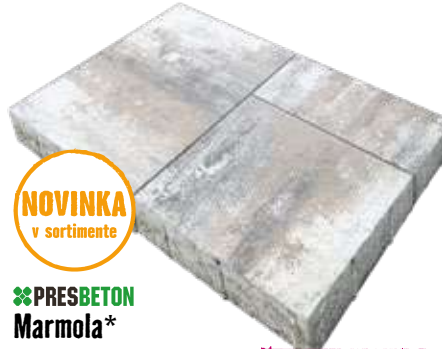

NOVINKA
v sortimente

PRESBETON

Marmola*

- kombi formát
- hr. 6 cm
- napr. 12053440

m² **29⁹⁹**

pri pal. odbere
od 9,45 m² **28.49/m²**