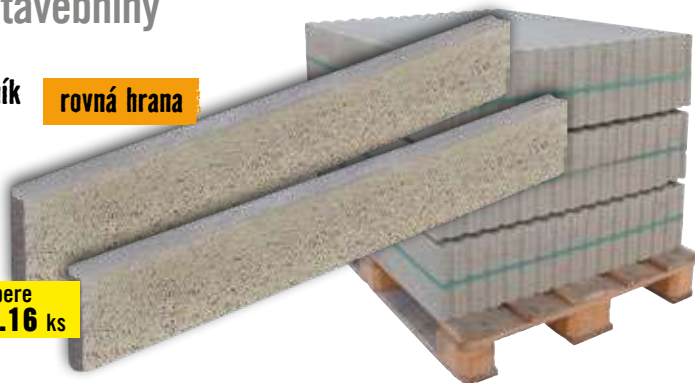

Záhradné stavebniny

Záhradný obrubník

- 100 x 20 x 5 cm
- prírodný
7948381

rovná hrana

ks **2²⁵**

pri pal. odbere
od 48 ks **2.16** ks

CITYSTONEDESIGN®