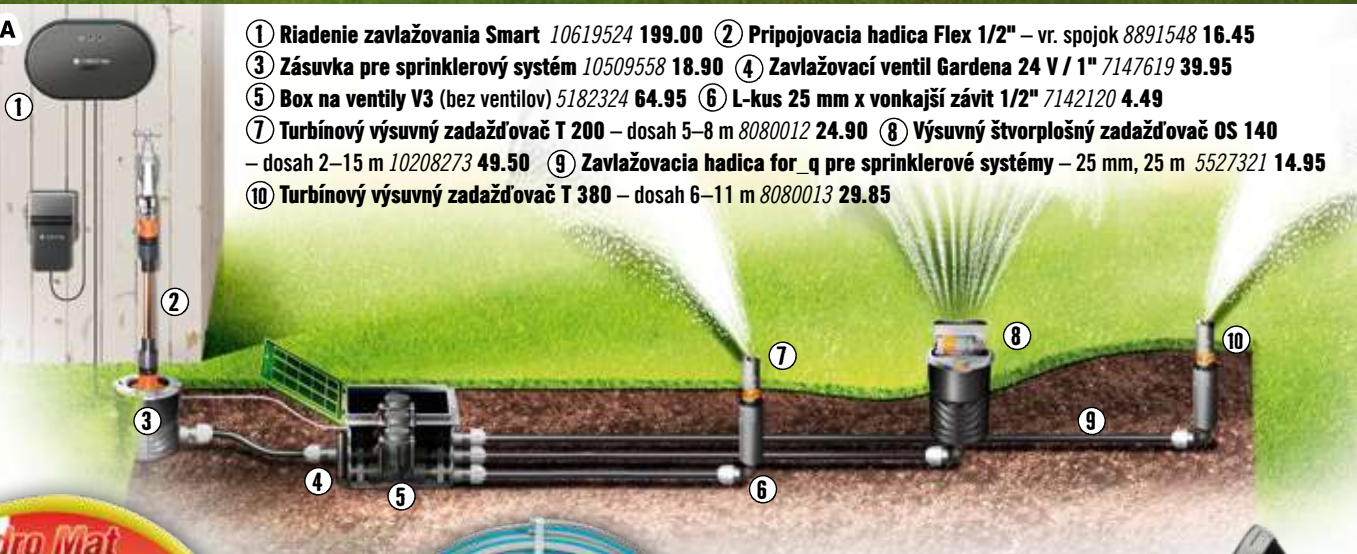

Autonómne robotické kosačky

Einhell Freelexo CAM 500

WORX Landroid Vision M600

ECOPLOW Blade

Plocha	do 500 m ²	VÝHODA	do 600 m ²	VÝHODA	do 3 000 m ²
Výkon	18 V / 3 Ah	VÝHODA	20 V / 2 Ah	VÝHODA	18 V / 15 Ah
Šírka záberu	18 cm		18 cm	VÝHODA	26 cm
Výška kosenia	20–60 mm		30–60 mm		20–76 mm
Číslo výrobku	12033492		10359792		10710236

Dodaj energiu svojmu ďalšiemu projektu.

Ruku  na to:

Žiadne akčné ceny
Vždy výhodne

365 dní v roku

Ako položiť zavlažovací systém

Ak vylepšuješ záhradu automatickým zavlažovaním, mal by si si byť istý, že pri veľkom množstve postrekovačov použiješ to správne príslušenstvo. Ako ktoré príslušenstvo funguje a ako celý systém nainštalovať, nájdeš na: www.hornbach.sk/akopozit Zavlažovací systém

Zavlažovací systém

Hadica na vodu
- 20 m 1/2"
- max. tlak 8 bar
- vr. postrekovača a spojok 5669489

14⁹⁵

Hadica

neobsahuje ftaláty, odolná proti UV žiareniu

BASIC

GARDENA
Hadica na vodu Classic
- 20m 1/2"
- max. tlak 22 bar
- vr. postrekovača a spojok 5780898