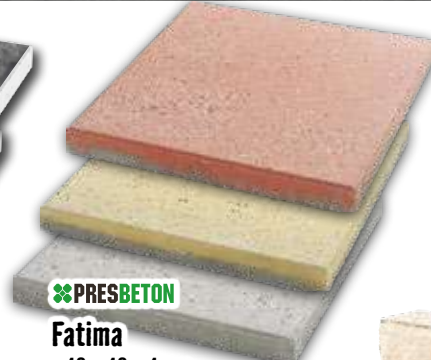

m² **29⁹⁹**

pri pal. odbere
od 9,45 m² **28.49/m²**

Plošná dlažba

Ester

- 50 x 50 x 5 cm
- napr. sivá grafitová
6289662

ks **5³⁹**

pri pal. odbere
od 56 ks **5.15/ks**

PRESBETON